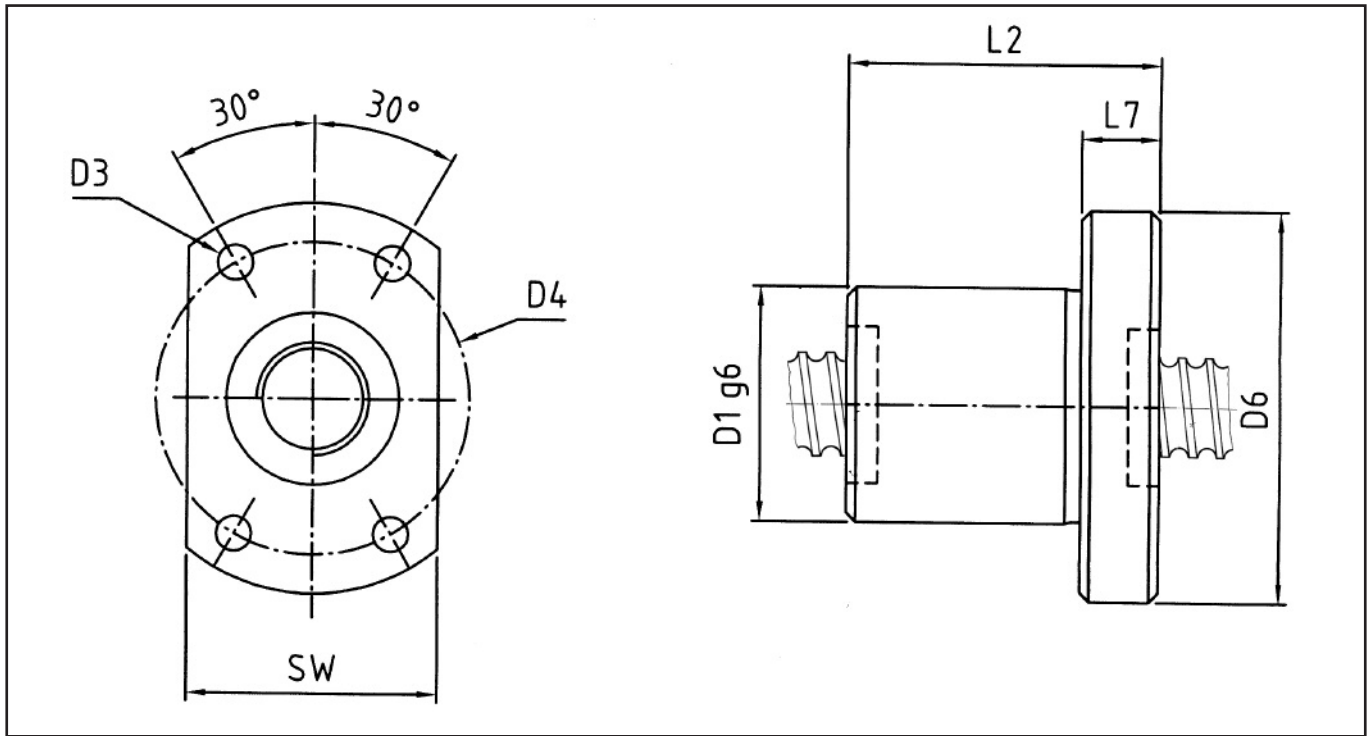

MODELLO	MICRO VITI - CHIOCCIOLA SINGOLA/FLANGIATA	TAB.5 C
<i>MOD.</i>	<i>MINIATURE SINGLE NUT WITH FLANGE</i>	<i>TAB.5 C</i>

D x P	D1g6	D4	D5	D6	L2	L7	SW	i	Cdyn. (N)	Cstat. (N)
6 x 1	12	18	3,4	24	15	3,5	16	2	600	950
8 x 1	14	21	3,4	27	16	4	18	3	700	1300
8 x 2	16	23	3,4	29	26	4	20	2	1350	2250
10 x 2	18	27	4,5	35	28	5	22	3	1500	2900
12 x 2	20	29	4,5	37	28	5	24	3	1700	3700